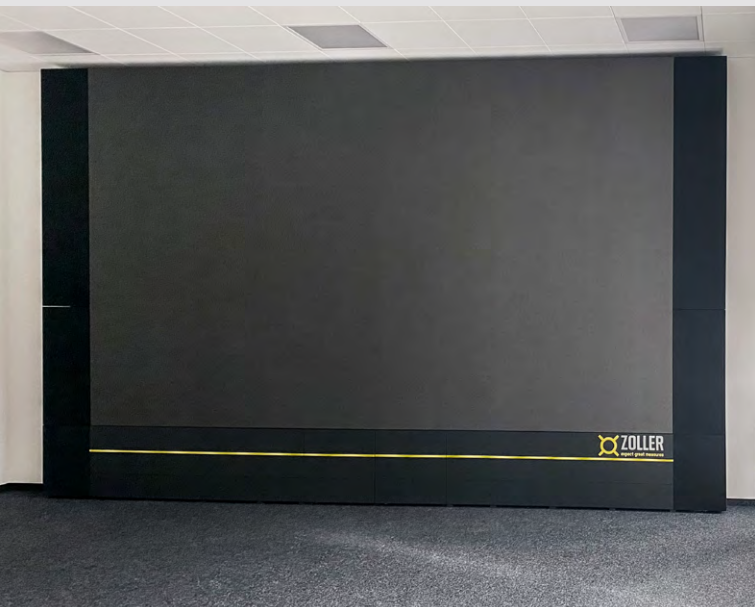

So erfolgt z. B. die Lastabtragung der schweren LED-Screens über das Möbel, ebenso wie das Thermomanagement.

Hinter den Korpusstüren ermöglicht der belüftete Stauraum eine unsichtbare Technikintegration. Die Kabelführung ist vertikal und horizontal frei möglich.

Die seitlichen **Lautsprecherkorpusse** sind mit Akustikstoff verblendet, im oberen Bereich finden Linien-Lautsprecher, unten Subwoofer Platz. (Abb. oben) Ein optionales **19"-Rack** bietet 4HE (schwenk- und aushängbar) für die flexible und perfekt revisionierbare Technikintegration. (Abb. unten)

## LED-Medienwand\_W9 für ca. 130"- 138" Screens, 4-türig

Basismöbel\*...

... mit Technikblende\* zur VC-Integration

Basismöbel mit Lautsprecherkorpus li./re. ...

... sowie Technikblende zur VC-Integration

# Individuell skalierbar Für Screens jeder Art und Größe

Individuelle 220" LED-Medienwand in einem Auditorium.  
Mit Lautsprecherkorpus li./re., in Lava-Schwarz.

Individuelle, freistehende 135" LED-Medienwand in einem  
Vorstandssitzungsraum in Arktik-Weiß. Integriertes Cisco-VC-System.