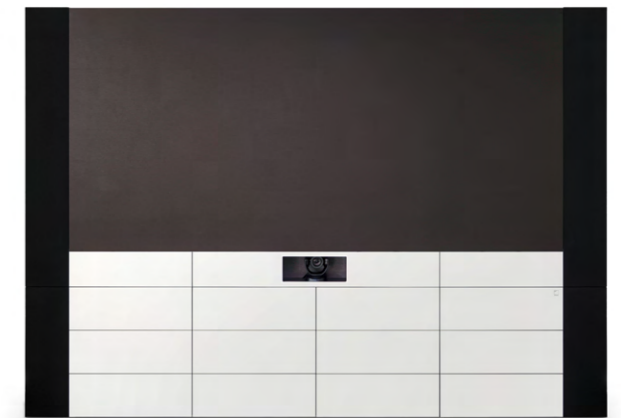

... sowie Technikblende zur VC-Integration

Das W9-System ermöglicht die flexible Ausstattung mit Videokonferenztechnik sowie mit unterschiedlich großen/leistungsfähigen Lautsprechersystemen.

* optional mit Lautsprecherblenden zur Integration kleinerer Lautsprechersysteme (jeweils in den oberen Segmenten der äußeren Türen bzw. rechts und links der VC-Kamera).