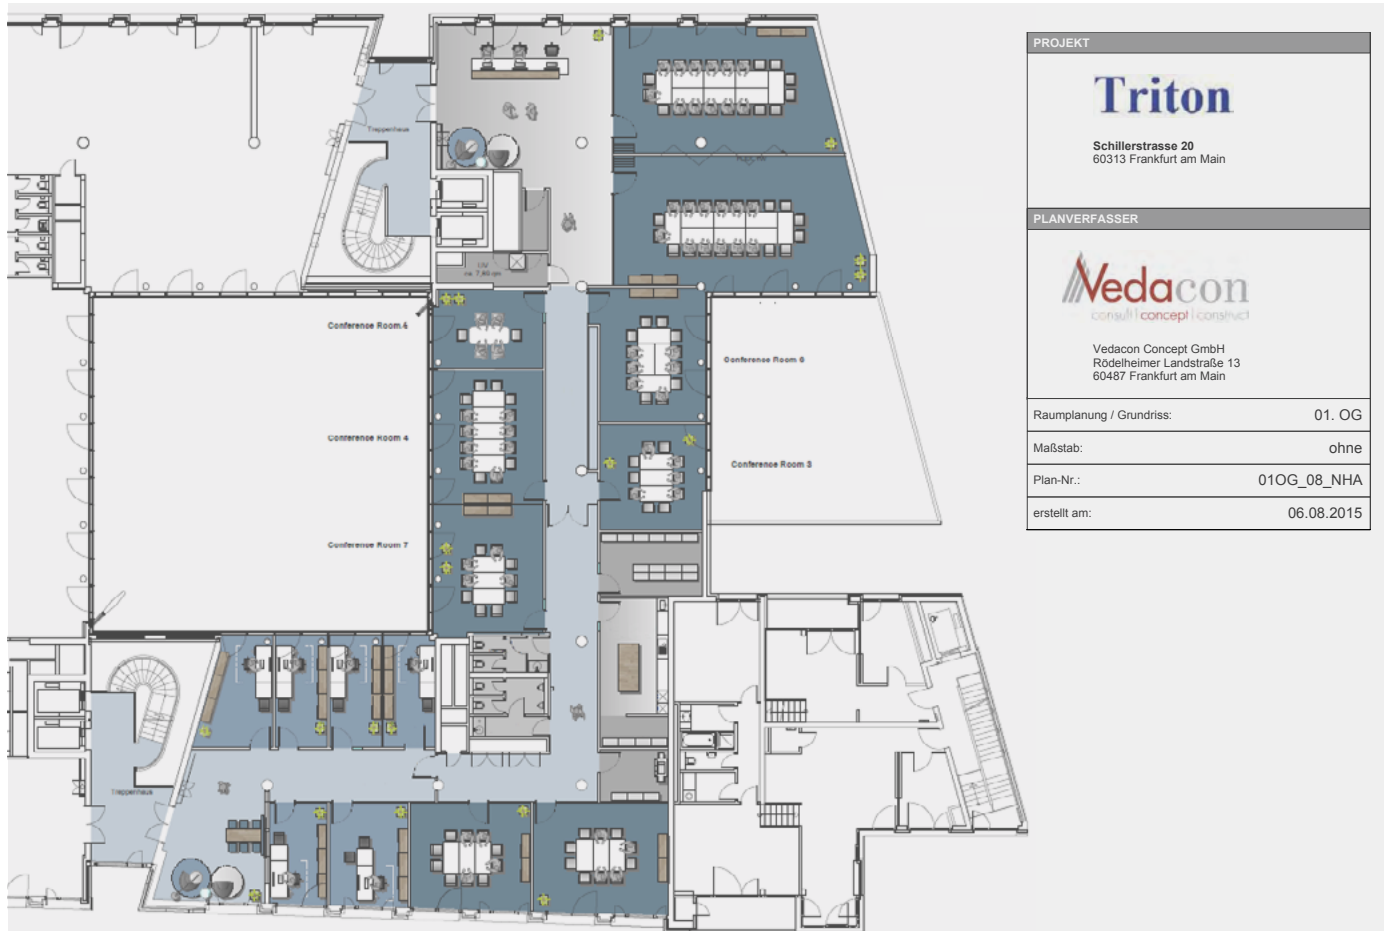

Das Triton-Konferenzzentrum: Repräsentative Raumlösungen mit professionell integrierter Medientechnik für effektive Meetings

Projektanforderung:

Triton ist eine international agierende Beteiligungsgesellschaft, die sich auf nachhaltige Investments bei mittelständischen Unternehmen konzentriert.

Für die in Frankfurt am Main neu geschaffene Konferenz- und Besprechungs-Etage, mit insgesamt neun unterschiedlich großen Räumen, ging es um die Entwicklung sowie Umsetzung der medientechnischen Möblierung.

Dabei war das zuvor von einem Medientechnikunternehmen entwickelte, komplexe Technik-Konzept zu berücksichtigen - mit hohem Anspruch an die technische Funktion, insbesondere bezüglich des Themas Videokonferenz.

Nicht zuletzt sollte die Erwartung an eine repräsentative Ausstrahlung erfüllt werden, bei gleichzeitig solider und nachhaltiger Wirkung der Räume.